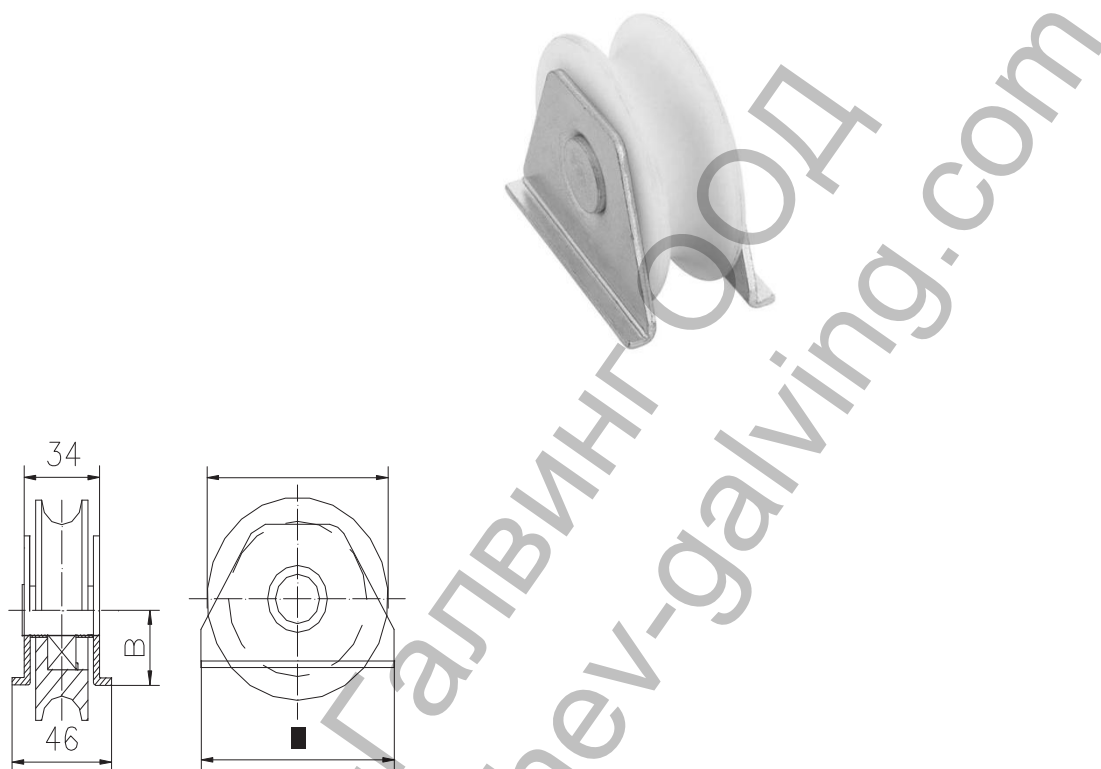

Ролка Estebro® за плъзгачи се врати на стойка ф 120x20 мм, пластмасова, заваряване, U-20

Cod	Dimens.	A	B	ØD			Peso Max. Kg
354	80x20	80	27	78	12	5,25	655
382	90x20	96	31	88	12	6,35	655
383	100x20	96	31	98	10	5,75	655
384	120x20	116	41	118	6	4,85	655
270	150x20	156	55	147	2	1,55	655

Family: Sliding door fittings

Material: Wheel of nylon PA6, axle of 11SMn30 steel, box of DD11 steel

Finish: Zinc-plated

Maximum weight supported by the bearing*: 655 kg

Description: Nylon wheel with a box and a bearing 6204 2RS. It is installed in the sliding doors to let their displacement over the guide. The installation consists in fitting the wheel into the door's base and fixing it by welding.*In perfect conditions of installation, usage and maintenance.

Продукт: [Ролка Estebro® за плъзгачи се врати на стойка ф 120x20 мм, пластмасова, заваряване, U-20](#)

Категория: [Плъзгачи се врати](#)

Бранд: [Estebro®](#)

Категория бранд: [Ролка Estebro®](#)